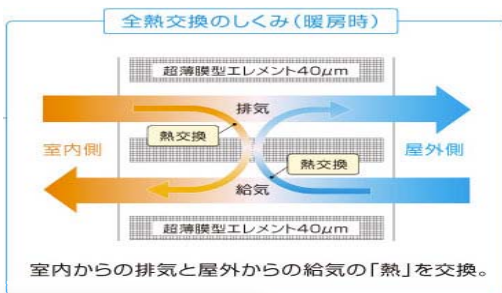

防犯対策が完備されている安心安全な幼稚園

広い園内・園周辺や駐車場（約110台収容可能）を13台のカメラで監視し、セキュリティ対策を強化しました。園内四方にはセンサーを配備し、赤色灯での警報・警戒態勢を整えました。保護者様も安心してお子さまを預けることができる幼稚園です。

光学ズーム搭載ネットワークカメラ（IPカメラ）で24時間監視をし、インターネットを介して映像の確認もしています。PCやスマートフォン・タブレットなどで映像をいつでも確認でき記録されています。

コロナウイルス対策にも対応！全館ロスナイ換気システムを導入しています

最新プラズマ
クラスターを
導入

① 省エネロスナイ換気

- ・排気の熱を給気に伝え、空調負荷を低減。
 - ・夏季や冬期の外気を、冷暖房している室温に近づけて給気するので、快適性の向上を図り、同時に排気もしています（同時給排）
- 厚生労働省推奨の換気取り組みをロスナイ換気によりカバーしています。

② 空清浄換気（プラズマクラスターも採用）