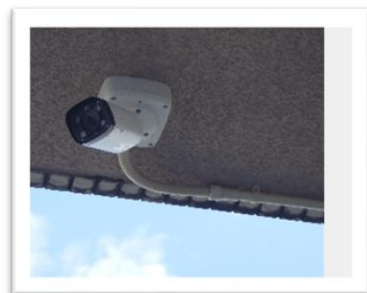

防犯対策が完備されている安心安全な幼稚園

広い園内・園周辺や駐車場（約110台収容可能）を約30台のカメラで監視し、セキュリティー対策を強化しました。園内四方にはセンサーを配備し、赤色灯での警報・警戒態勢を整えました。

保護者様も安心してお子さまを預けることが出来る幼稚園です。

光学ズーム搭載ネットワークカメラ（IPカメラ）で24時間監視をし、インターネットを介して映像の確認もしています。

PCやスマートフォン・タブレットなどで映像をいつでも確認でき記録されています。