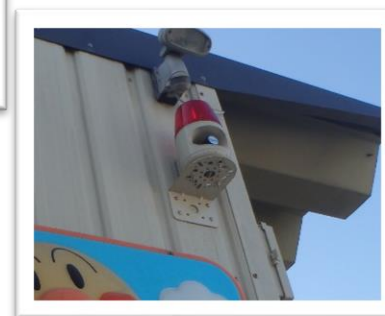

防犯対策が完備されている安心安全な幼稚園

広い園内・園周辺や駐車場（約110台収容可能）を約30台のカメラで監視し、セキュリティー対策を強化しました。園内四方にはセンサーを配備し、赤色灯での警報・警戒態勢を整えました。

保護者様も安心してお子さまを預けることが出来る幼稚園です。

光学ズーム搭載ネットワークカメラ（IPカメラ）で24時間監視をし、インターネットを介して映像の確認もしています。

PCやスマートフォン・タブレットなどで映像をいつでも確認でき記録されています。