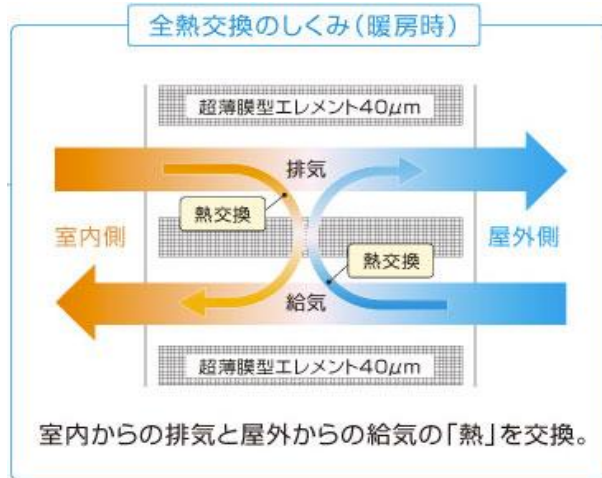

コロナウイルス対策にも対応！全館ロスナイ換気システムを導入しています